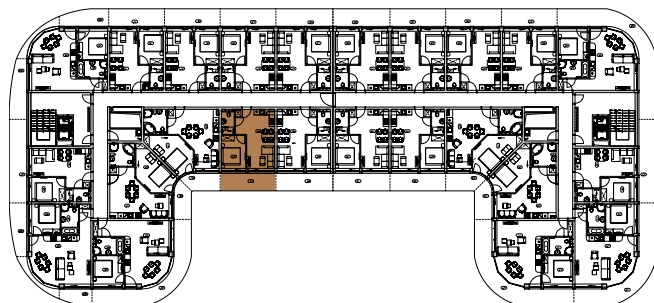

BURSZTYNOWE
APARTAMENTY

APARTAMENT B-18.1

KONDYGNACJA: PIĘTRO I
POWIERZCHNIA: 35,33 m²

ZESTAWIENIE POMIESZCZEŃ

NR	NAZWA	m ²
2.69	Pokój z aneksem kuchennym	22,55
2.70	Sypialnia	9,46
2.71	Łazienka	3,32
2.72	Balkon	11,46