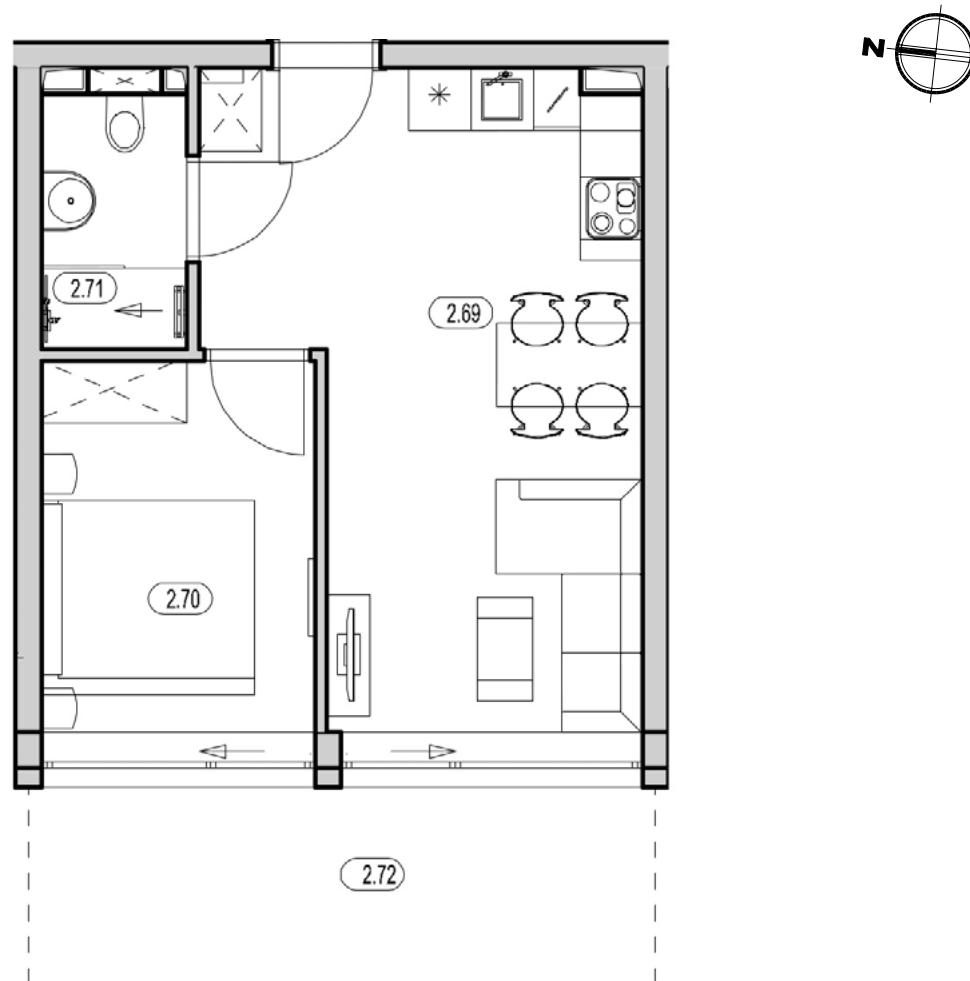

BURSZTYNOWE
APARTAMENTY

APARTAMENT B-18.1

KONDYGNACJA: PIĘTRO I
POWIERZCHNIA: 35,33 m²

ZESTAWIENIE POMIESZCZEŃ

NR	NAZWA	m ²
2.69	Pokój z aneksem kuchennym	22,55
2.70	Sypialnia	9,46
2.71	Łazienka	3,32
2.72	Balkon	11,46